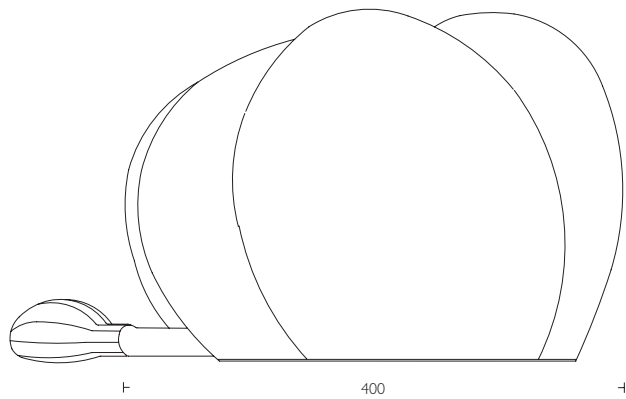

Cloud
Portable meeting room
by Monica Förster

Cloud Accessories

S Cloud är det portabla rummet för vila, möten och koncentration. Ett rum som är lätt att transportera från plats till plats. En tyst fläkt blåser in luft i Cloud som håller tältet uppe. Rummet är installerat på 3 minuter och viks ihop i den tillhörande väskan efter användandet.