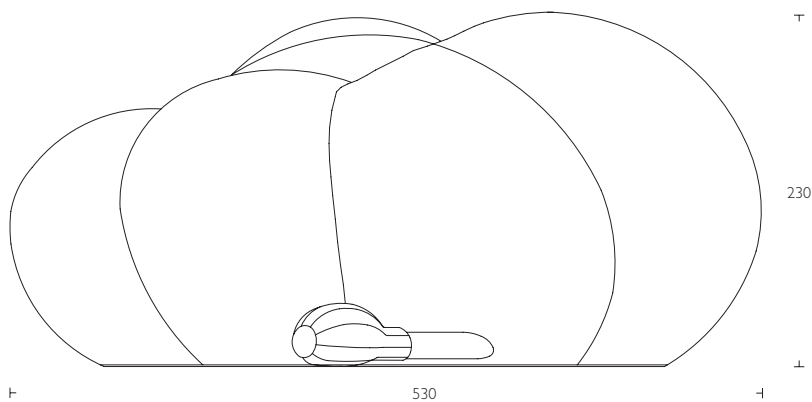

S Cloud är det portabla rummet för vila, möten och koncentration. Ett rum som är lätt att transportera från plats till plats. En tyst fläkt blåser in luft i Cloud som håller tältet uppe. Rummet är installerat på 3 minuter och viks ihop i den tillhörande väskan efter användandet.

En Cloud is the portable room for meeting, resting and concentrating. A room easy to transport from place to place. A quiet fan keeps Cloud inflated as long as needed. The room is installed in three minutes and can be folded up in the accompanying bag when deflated.

G Cloud ist der tragbare Raum für Ruhepausen, Besprechungen und Konzentration. Ein Raum, der sich leicht dorthin transportieren lässt, wo er gebraucht wird. Ein geräuscharmes Gebläse füllt Cloud mit Luft, durch die das Zelt aufrecht stehen bleibt. Der Raum ist in drei Minuten installiert und wird nach Gebrauch zusammengefaltet und in der dazu gehörigen Tasche verstaut.