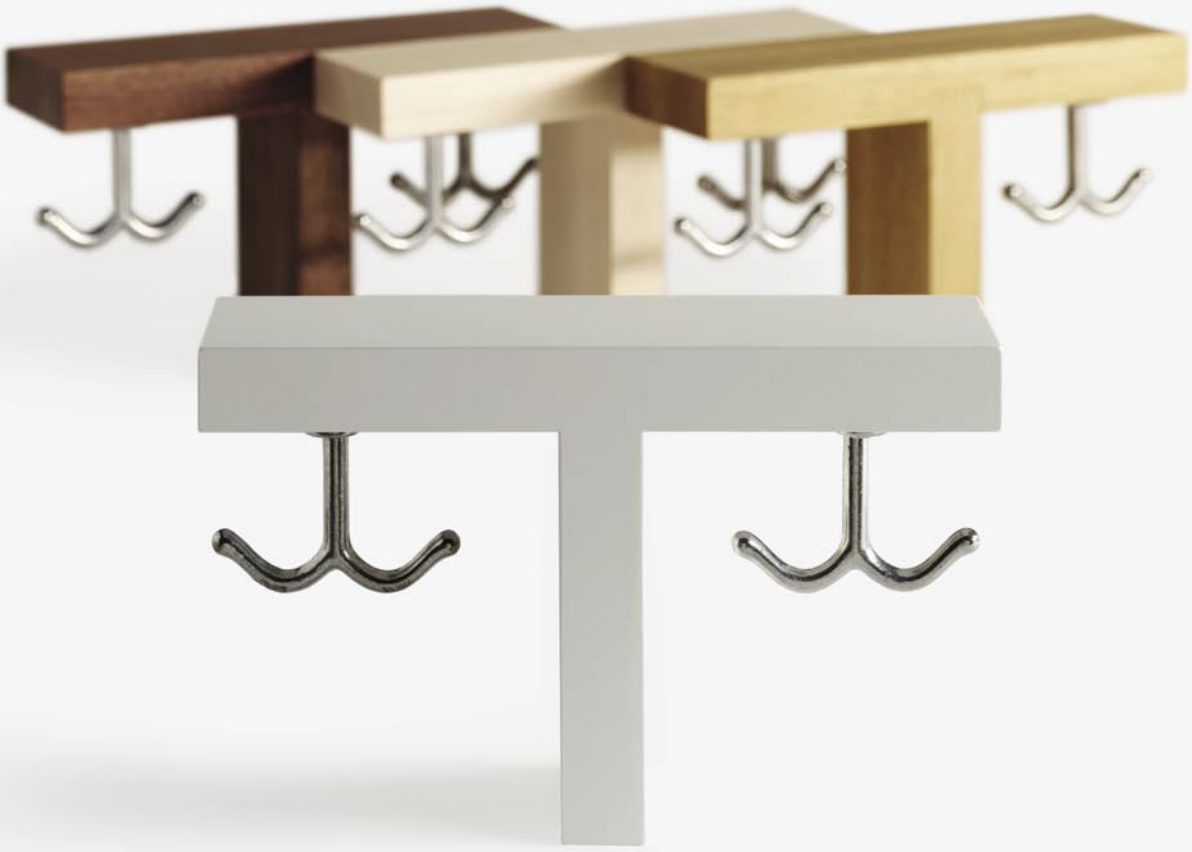

T

HYLLA / SHELF

Box 198, 201 21 Malmö Tel: +46 (0)40 - 23 23 99 Fax: +46 (0)40 - 23 73 90 info@lillianoberg.com www.lillianoberg.com

Lillian Öberg[®]
LILLIAN ÖBERG DESIGN

HYLLA / SHELF

T formad hylla i massivt trä. Finns i fyra storlekar. Mini T och T2 med 2 krokar, T4 med 4 och T8 med 8 krokar. T fungerar som klädhängare, hatthylla eller telefonbord med plats för allt från handdukar och förkläden till jackor och paraplyer.

Material:

Obehandlad björk
Oljad ek
Oljad valnöt
Vit lack

T-shaped wall shelf in solid wood. Available in four sizes: Mini T and T2 with 2 hooks, T4 with 4 hooks, and T8 with 8 hooks. Use it to hang coats on, as a hat-rack, phone stand or for everything from towels to umbrellas.

Materials:

Unfinished birch
Oiled oak
Oiled walnut
White lacquer

mini T

hylla T4

hylla T2

hylla T8